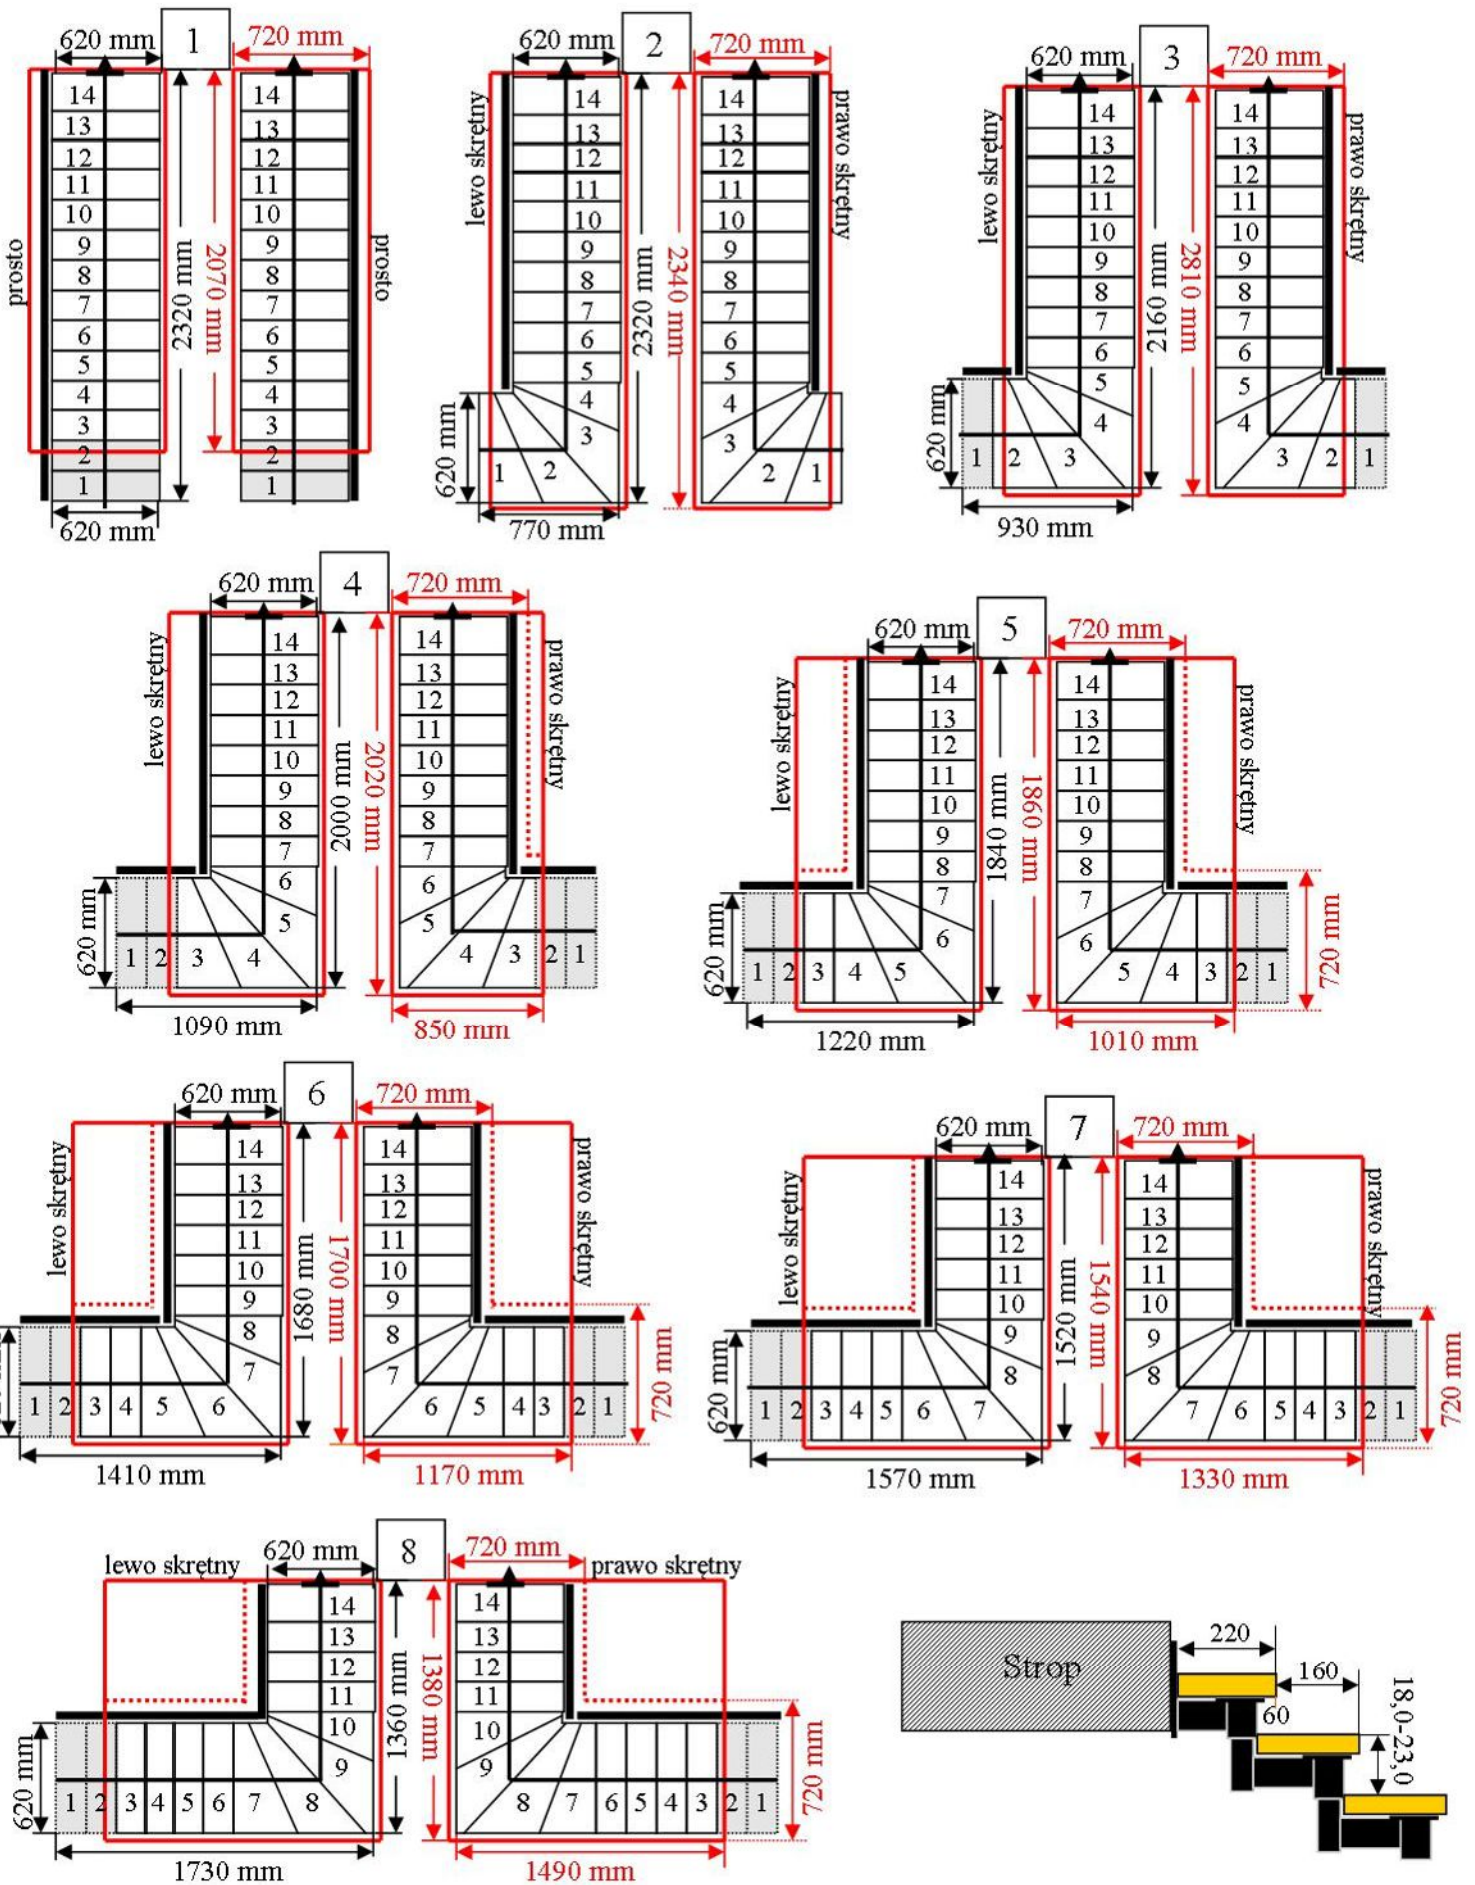

Schody CORA model Madi extra (160)

Ilość elementów: 14 elementów / 15 wysokości
 Wysokość stopnia: regulowana $h_s = 18,0 - 23,0$ cm
 Wysokość kondygnacji: od 270,0 - 345,0 cm

CORASCHODY

Opis kolorów napisów i wymiarów:
 Kolor czerwony: długość i szerokość otworu w stropie w mm,
 Kolor czarny: długość i szerokość biegu schodów w mm,

Schody CORA model Madi extra (160)

Ilość elementów: 14 elementów / 15 wysokości
 Wysokość stopnia: regulowana $h_s = 18,0 - 23,0$ cm
 Wysokość kondygnacji: od 270,0 - 345,0 cm

Opis kolorów napisów i wymiarów:
 Kolor czerwony: długość i szerokość otworu w stropie w mm,
 Kolor czarny: długość i szerokość biegu schodów w mm,