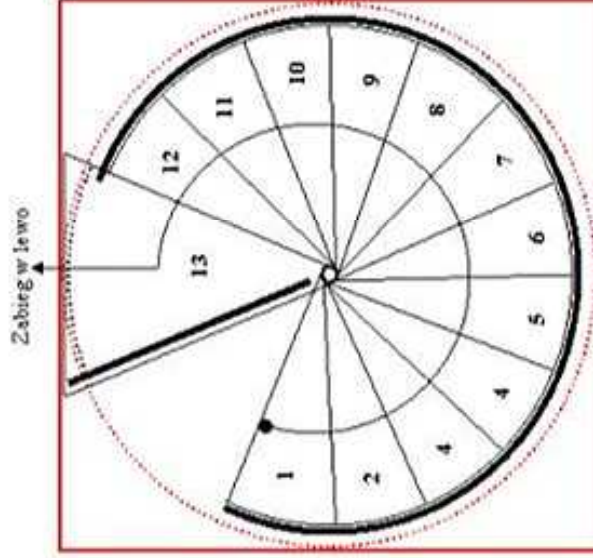

BardaSchody

Schody kręczone system BARDA model Lizbona B

Przedstawiciel

www.schody24.net.pl

Dane techniczne (model Lizbona B)

Średnica (cm)	Wielkość otworu okrągły (cm)	Wielkość otworu kwadrat (cm)	Ilość stopni	Wysokość standardowa (cm)	Wysokość stopnia (cm)
Ø110	Ø120	Min. 120 x 120	12÷13 podest (13 szt.)	247,0* – 322,0*	R-19,0/23,0
Ø120	Ø130	Min. 130 x 130	12÷13 podest (13 szt.)	247,0* – 322,0*	R-19,0/23,0
Ø130	Ø140	Min. 140 x 140	12÷13 podest (13 szt.)	247,0* – 322,0*	R-19,0/23,0
Ø140	Ø150	Min. 150 x 150	12÷13 podest (13 szt.)	247,0* – 322,0*	R-19,0/23,0
Ø150	Ø160	Min. 160 x 160	12÷13 podest (13 szt.)	247,0* – 322,0*	R-19,0/23,0

* wysokość: 260 / 286 cm – podest równo z górną posadzką

* wysokość: 386 / 308 cm – podest poniżej górnej posadzki

Znajdź punkt wejścia na schody:

- Narysuj koło z odpowiednią średnicą
- Narysuj podest z kątem 60 ° st. Lub trapez
- Narysuj odpowiednią ilość stopni wykorzystując kąt 15°
- Umieść stopnie zgodnie z biegiem schodów

Opis typowego kpl. schodów:

- Dostępne średnice: fi 110, 120, 130, 140, 150, 160 cm,
- Do otworu: okrągłego, kwadratowego, przylegające do antracesoli
- Kierunek schodów: lewy lub prawy (patrząc z dołu od 1 stopnia)
- Ilość elementów: 12 szt. + 1 podest = 13 elementów
- wysokość: 247,0 / 322,0 cm
- od 247 / 299 cm (podest równo z górną posadzką)
- do 247 / 322 cm (podest poniżej górnej posadzki)
- wysokość stopnia: regulowana 19,0 / 23,0 cm
- Rodzaj podestu: trójkątny prosto lub zaokrąglony
- kolor metalu: czarny mat
- stopnie drewno: buk lity
- kolor drewna: bejca wg. wzornika kolorów drewna
- osłona słupa centralnego: drewno
- Balustrada - na podestach:
- słupki fi 25 mm
- mocowane z boku stopnia – co drugi stopień
- co drugi stopień dystanse
- wypełnienie pręty stal nierdzewna (5 szt.)
- podwyt tworzywo – kolor czarny
- Nietypowy kpl. schodów: wg. pomiaru i projektu.
- Balustrada zabezpieczająca otwór : dodatkowo