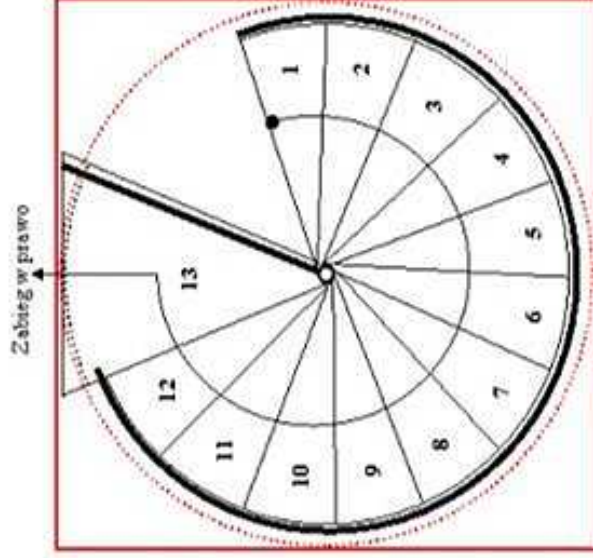

BardaSchody

Schody kręczone system BARDA model Lizbona B

Przedstawiciel

www.schody24.net.pl

Dane techniczne (model Lizbona B)

Średnica (cm)	Wielkość otworu okrągły (cm)	Wielkość otworu kwadrat (cm)	Ilość stopni	Wysokość standardowa (cm)	Wysokość stopnia (cm)
Ø110	Ø120	Min. 120 x 120	12÷13 podest (13 szt.)	247,0* – 322,0*	R-19,0/23,0
Ø120	Ø130	Min. 130 x 130	12÷13 podest (13 szt.)	247,0* – 322,0*	R-19,0/23,0
Ø130	Ø140	Min. 140 x 140	12÷13 podest (13 szt.)	247,0* – 322,0*	R-19,0/23,0
Ø140	Ø150	Min. 150 x 150	12÷13 podest (13 szt.)	247,0* – 322,0*	R-19,0/23,0
Ø150	Ø160	Min. 160 x 160	12÷13 podest (13 szt.)	247,0* – 322,0*	R-19,0/23,0

* wysokość: 260 / 286 cm – podest równo z górną posadzką

* wysokość: 386 / 308 cm – podest poniżej górnej posadzki

Znajdź punkt wejścia na schody:

- Narysuj koło z odpowiednią średnicą
- Narysuj podest z kątem 60 ° st. Lub trapez
- Narysuj odpowiednią ilość stopni wykorzystując kąt 15°
- Umieść stopnie zgodnie z biegiem schodów

Opis typowego kpl. schodów:

- Dostępne średnice: fi 110, 120, 130, 140, 150, 160 cm,
- Do otworu: okrągłego, kwadratowego, przylegające do antracesoli
- Kierunek schodów: lewy lub prawy (patrząc z dołu od 1 stopnia)
- Ilość elementów: 12 szt. + 1 podest = 13 elementów
- wysokość: 247,0 / 322,0 cm
- od 247 / 299 cm (podest równo z górną posadzką)
- do 247 / 322 cm (podest poniżej górnej posadzki)
- wysokość stopnia: regulowana 19,0 / 23,0 cm
- Rodzaj podestu: trójkątny prosto lub zaokrąglony
- kolor metalu: czarny mat
- stopnie drewno: buk lity
- kolor drewna: bejca wg. wzornika kolorów drewna
- osłona słupa centralnego: drewno
- Balustrada - na podestach:
- słupki fi 25 mm
- mocowane z boku stopnia – co drugi stopień
- co drugi stopień dystanse
- wypełnienie pręty stal nierdzewna (5 szt.)
- podwyt tworzywo – kolor czarny
- Nietypowy kpl. schodów: wg. pomiaru i projektu.
- Balustrada zabezpieczająca otwór : dodatkowo