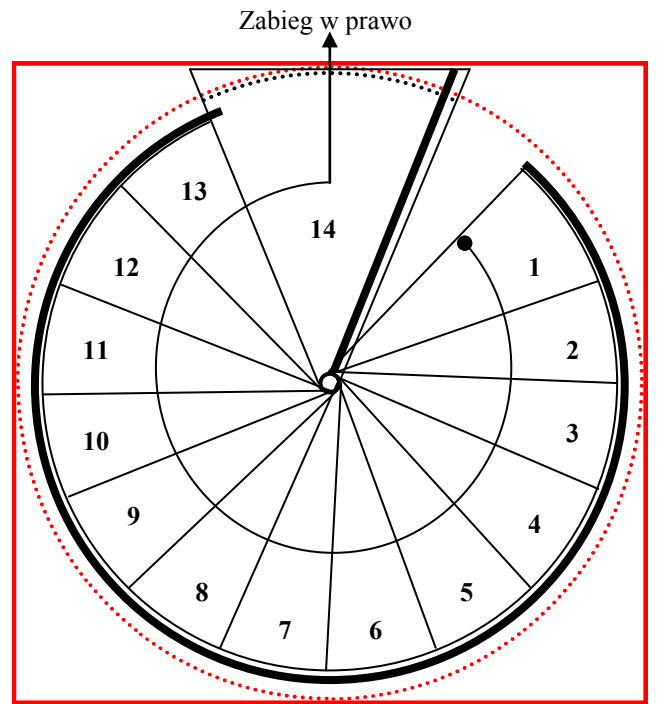

BARDA kręte: Lizbona, Lozanna, Katalonia

13 szt. Stopni + 1 podest = 14 elementów

12 szt. Stopni + 1 podest = 13 elementów