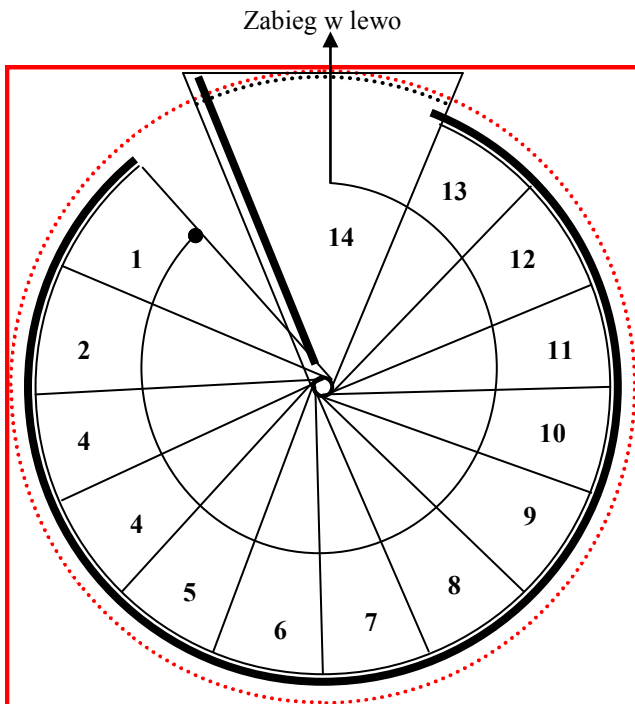

BARDA kręte: Lizbona, Lozanna, Katalonia

13 szt. Stopni + 1 podest = 14 elementów

12 szt. Stopni + 1 podest = 13 elementów